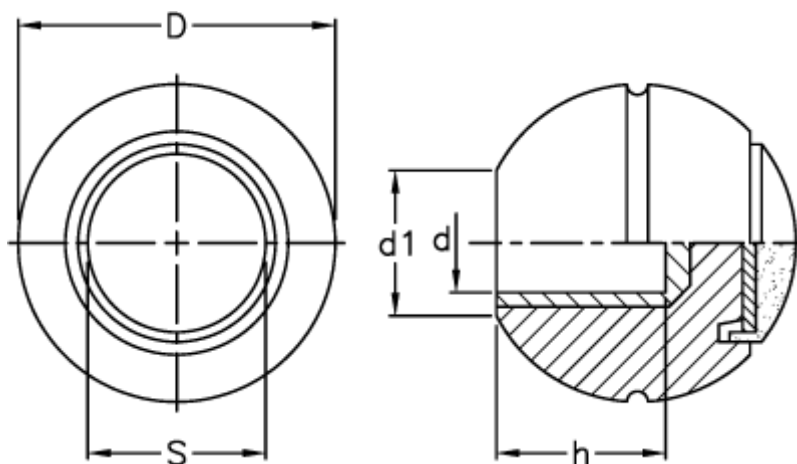

Varenummer: 2304055101
Beskrivelse: E+G Kugleknop m/label
SH.40 N-10

Mål

$d = 10$
 $D = 40$
 $d1 = 15$
 $h = 18$
 $S = 25$